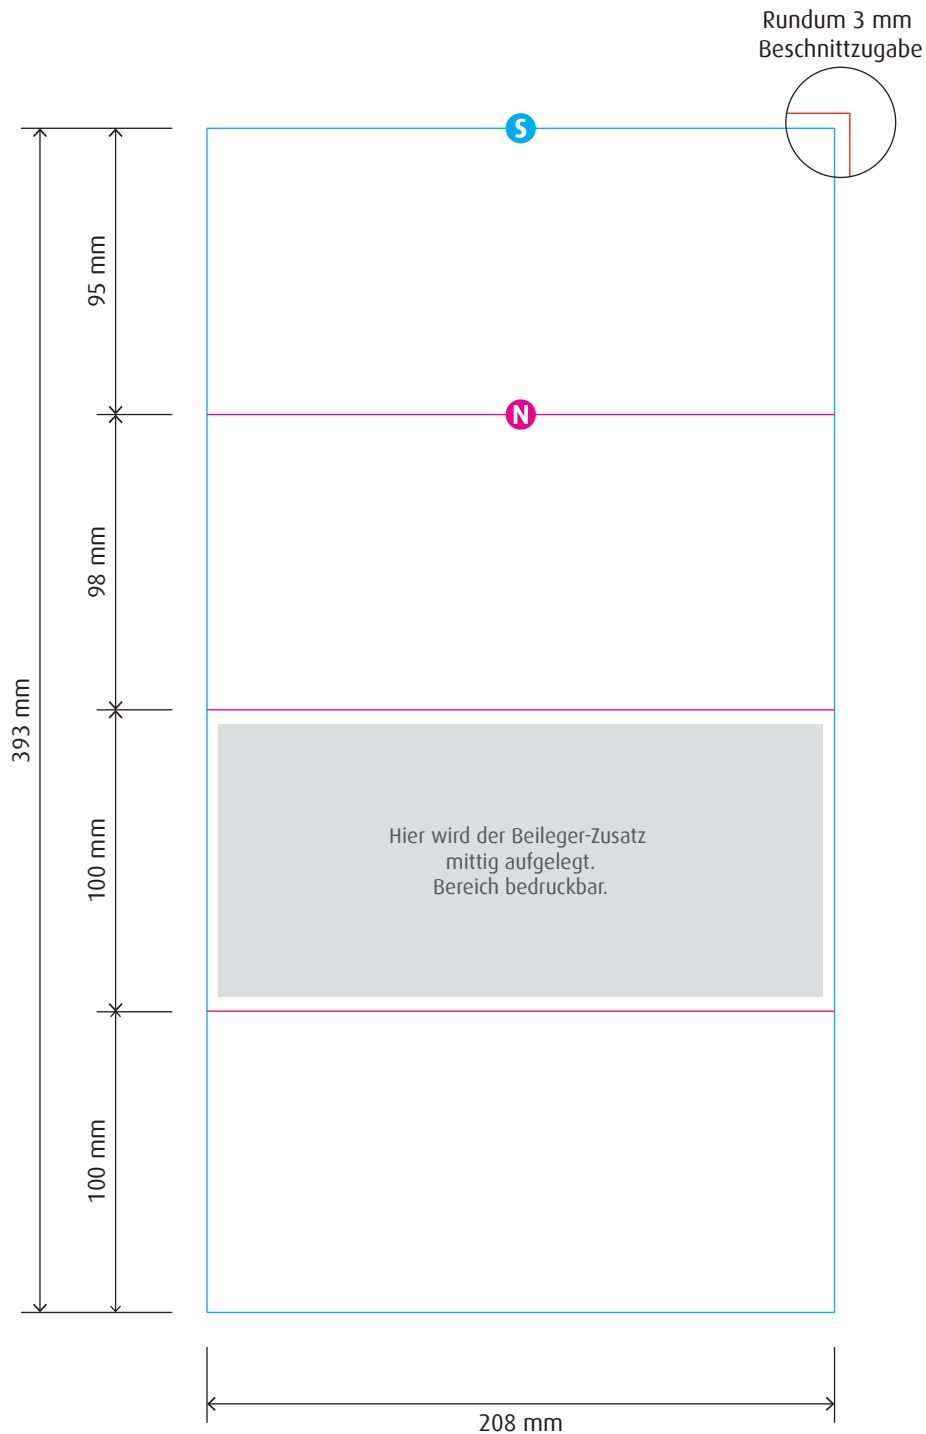

Dokument-Selfmailer

Selfmailer (Innen)

Endformat offen: 208 x 393 mm
Endformat geschlossen: 208 x 100 mm
Verarbeitung: Wickelfalz (8 Seiten)

Dokument-Selfmailer

Selfmailer (Außen)

Endformat offen: 208 x 393 mm
Endformat geschlossen: 208 x 100 mm
Verarbeitung: Wickelfalz (8 Seiten)

- 1 Absenderzone
- 2 Frankierzone
- 3 Lesezone
- 4 Codierzone

Bitte beachten Sie die Vorgaben des gewünschten Versanddienstleisters.

Maßstab: 1:2,5 | Stand: 12.2019

Dokument-Selfmailer

Beileger-Zusatz

Endformat offen: 400 x 270 mm
Endformat geschlossen: 200 x 90 mm
Verarbeitung: Wickel-Kreuzfalz (12 Seiten)

Maßstab: 1:2,5 | Stand: 12.2019

S Stanzung (Endformat offen)

N Nut, Falz, Falte