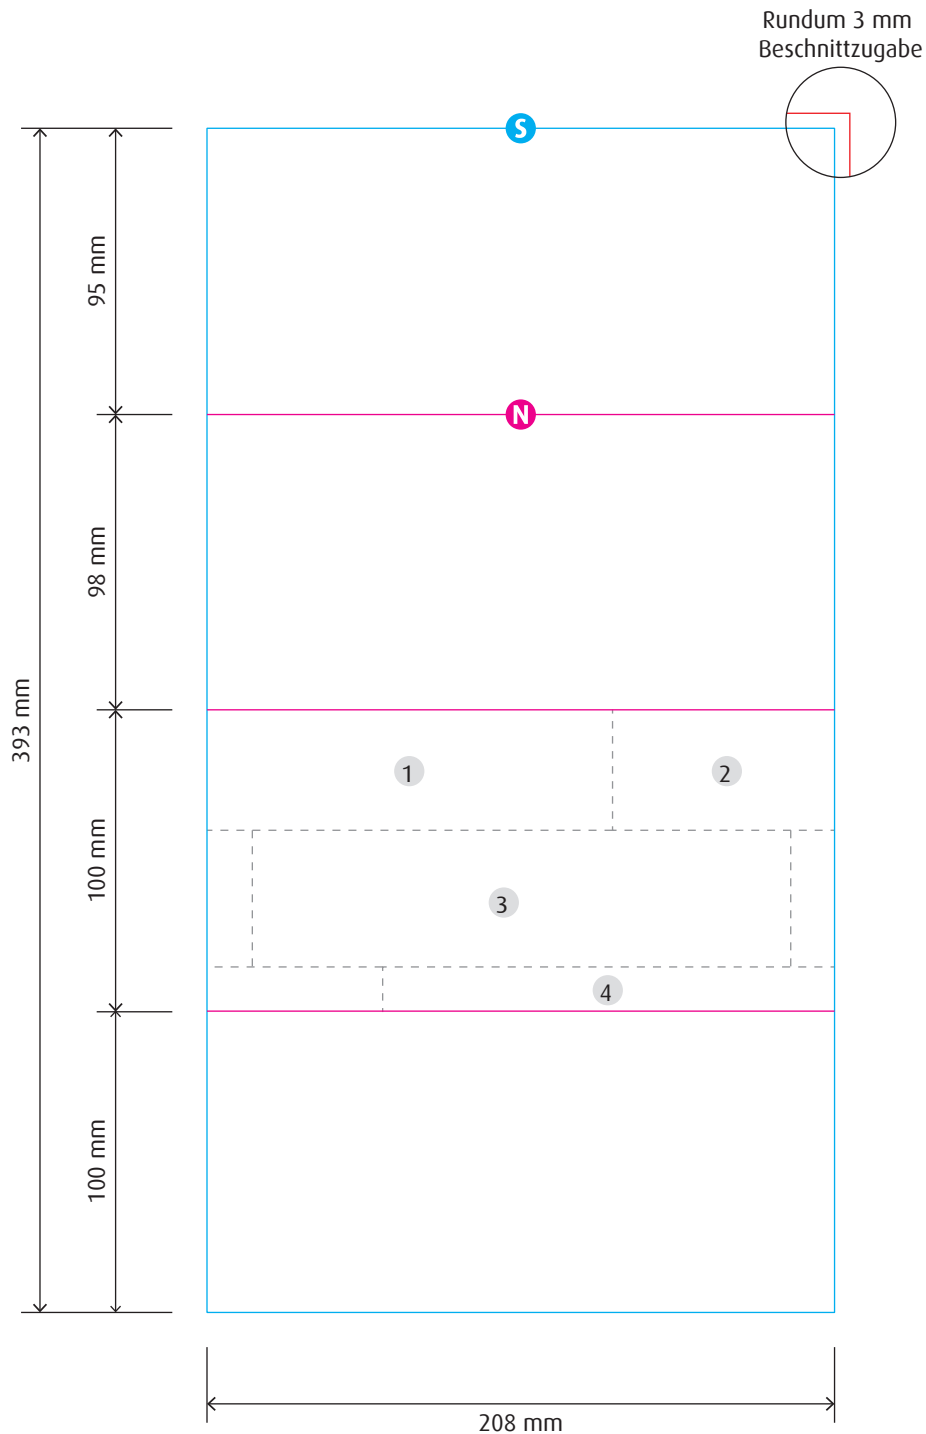

Dokument-Selfmailer

Selfmailer (Innen)

Endformat offen: 208 x 393 mm
Endformat geschlossen: 208 x 100 mm
Verarbeitung: Wickelfalz (8 Seiten)

Dokument-Selfmailer

Selfmailer (Außen)

Endformat offen: 208 x 393 mm
Endformat geschlossen: 208 x 100 mm
Verarbeitung: Wickelfalz (8 Seiten)

- 1 Absenderzone
- 2 Frankierzone
- 3 Lesezone
- 4 Codierzone

Bitte beachten Sie die Vorgaben des gewünschten Versanddienstleisters.

Maßstab: 1:2,5 | Stand: 12.2019

Dokument-Selfmailer

Beileger-Zusatz

Endformat offen: 400 x 270 mm
Endformat geschlossen: 200 x 90 mm
Verarbeitung: Wickel-Kreuzfalz (12 Seiten)

Maßstab: 1:2,5 | Stand: 12.2019

S Stanzung (Endformat offen)

N Nut, Falz, Falte