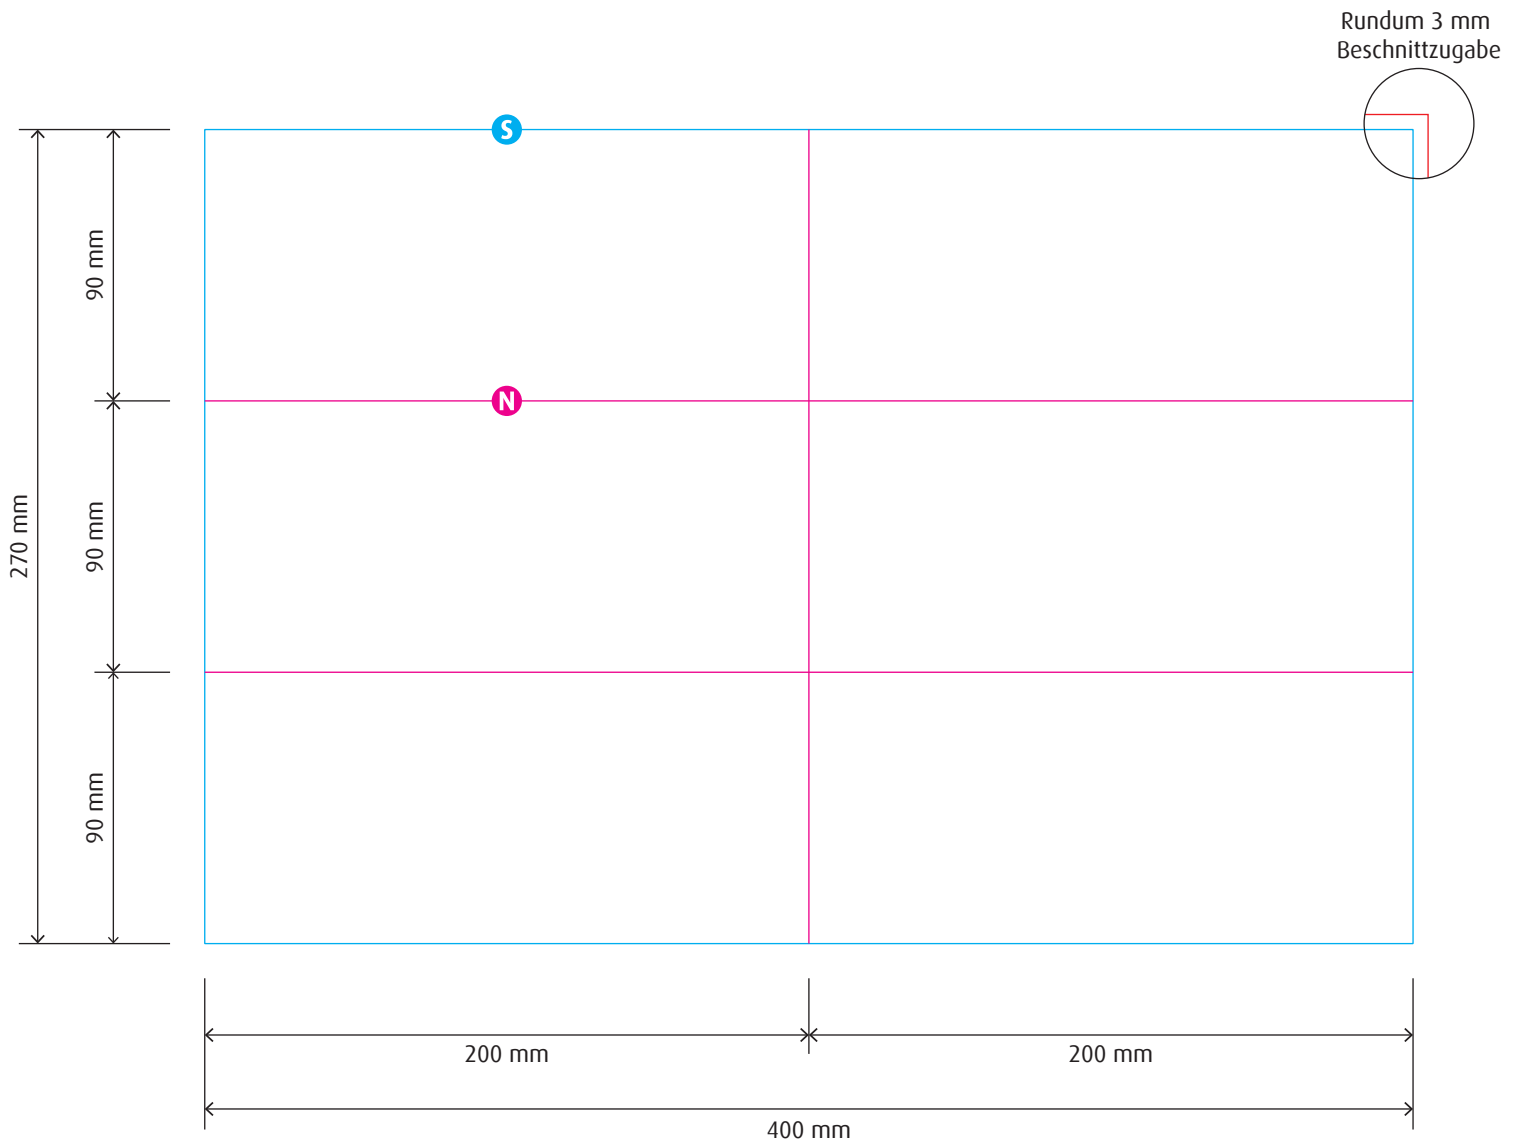

Dokument-Selfmailer

Selfmailer (Innen)

Endformat offen: 208 x 393 mm
Endformat geschlossen: 208 x 100 mm
Verarbeitung: Wickelfalz (8 Seiten)

Dokument-Selfmailer

Selfmailer (Außen)

Endformat offen: 208 x 393 mm
Endformat geschlossen: 208 x 100 mm
Verarbeitung: Wickelfalz (8 Seiten)

- 1 Absenderzone
- 2 Frankierzone
- 3 Lesezone
- 4 Codierzone

Bitte beachten Sie die Vorgaben des gewünschten Versanddienstleisters.

Maßstab: 1:2,5 | Stand: 12.2019

Dokument-Selfmailer

Beileger-Zusatz

Endformat offen: 400 x 270 mm
Endformat geschlossen: 200 x 90 mm
Verarbeitung: Wickel-Kreuzfalz (12 Seiten)

Maßstab: 1:2,5 | Stand: 12.2019

S Stanzung (Endformat offen)

N Nut, Falz, Falte