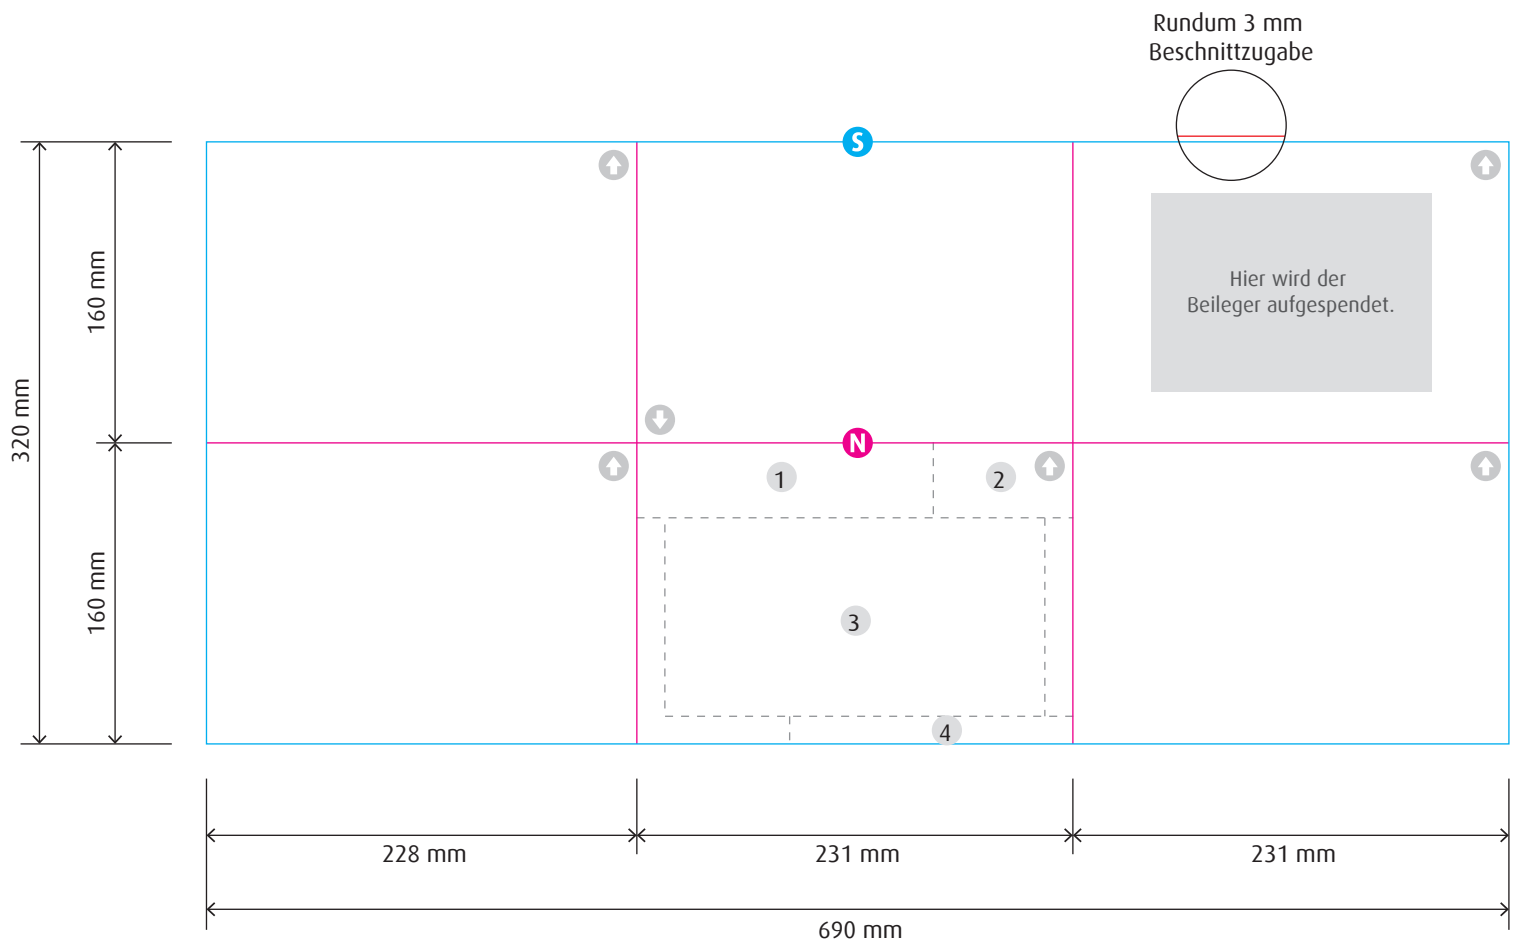

Poster-Selfmailer

Selfmailer (Innen)

Endformat offen: 690 x 320 mm
Endformat geschlossen: 214 x 105 mm
Verarbeitung: 2x Wickelfalz 1x Kreuzbruch (12 Seiten)

Maßstab: 1:4 | Stand: 01.2020

S Stanzung (Endformat offen)

N Nut, Falz, Falte

Poster-Selfmailer

Selfmailer (Außen)

Endformat offen: 690 x 320 mm
Endformat geschlossen: 214 x 105 mm
Verarbeitung: 2x Wickelfalz 1x Kreuzbruch (12 Seiten)

- 1 Absenderzone
- 2 Frankierzone
- 3 Lesezone
- 4 Codierzone

Bitte beachten Sie die Vorgaben des gewünschten Versanddienstleisters.

Maßstab: 1:4 | Stand: 01.2020

Poster-Selfmailer

Beileger

Endformat offen: 420 x 297 mm
Endformat geschlossen: 148,5 x 105 mm
Verarbeitung: Kreuzbruch

Rundum 3 mm
Beschnittzugabe

Maßstab: 1:2,5 | Stand: 01.2020

S Stanzung (Endformat offen)

N Nut, Falz, Falte