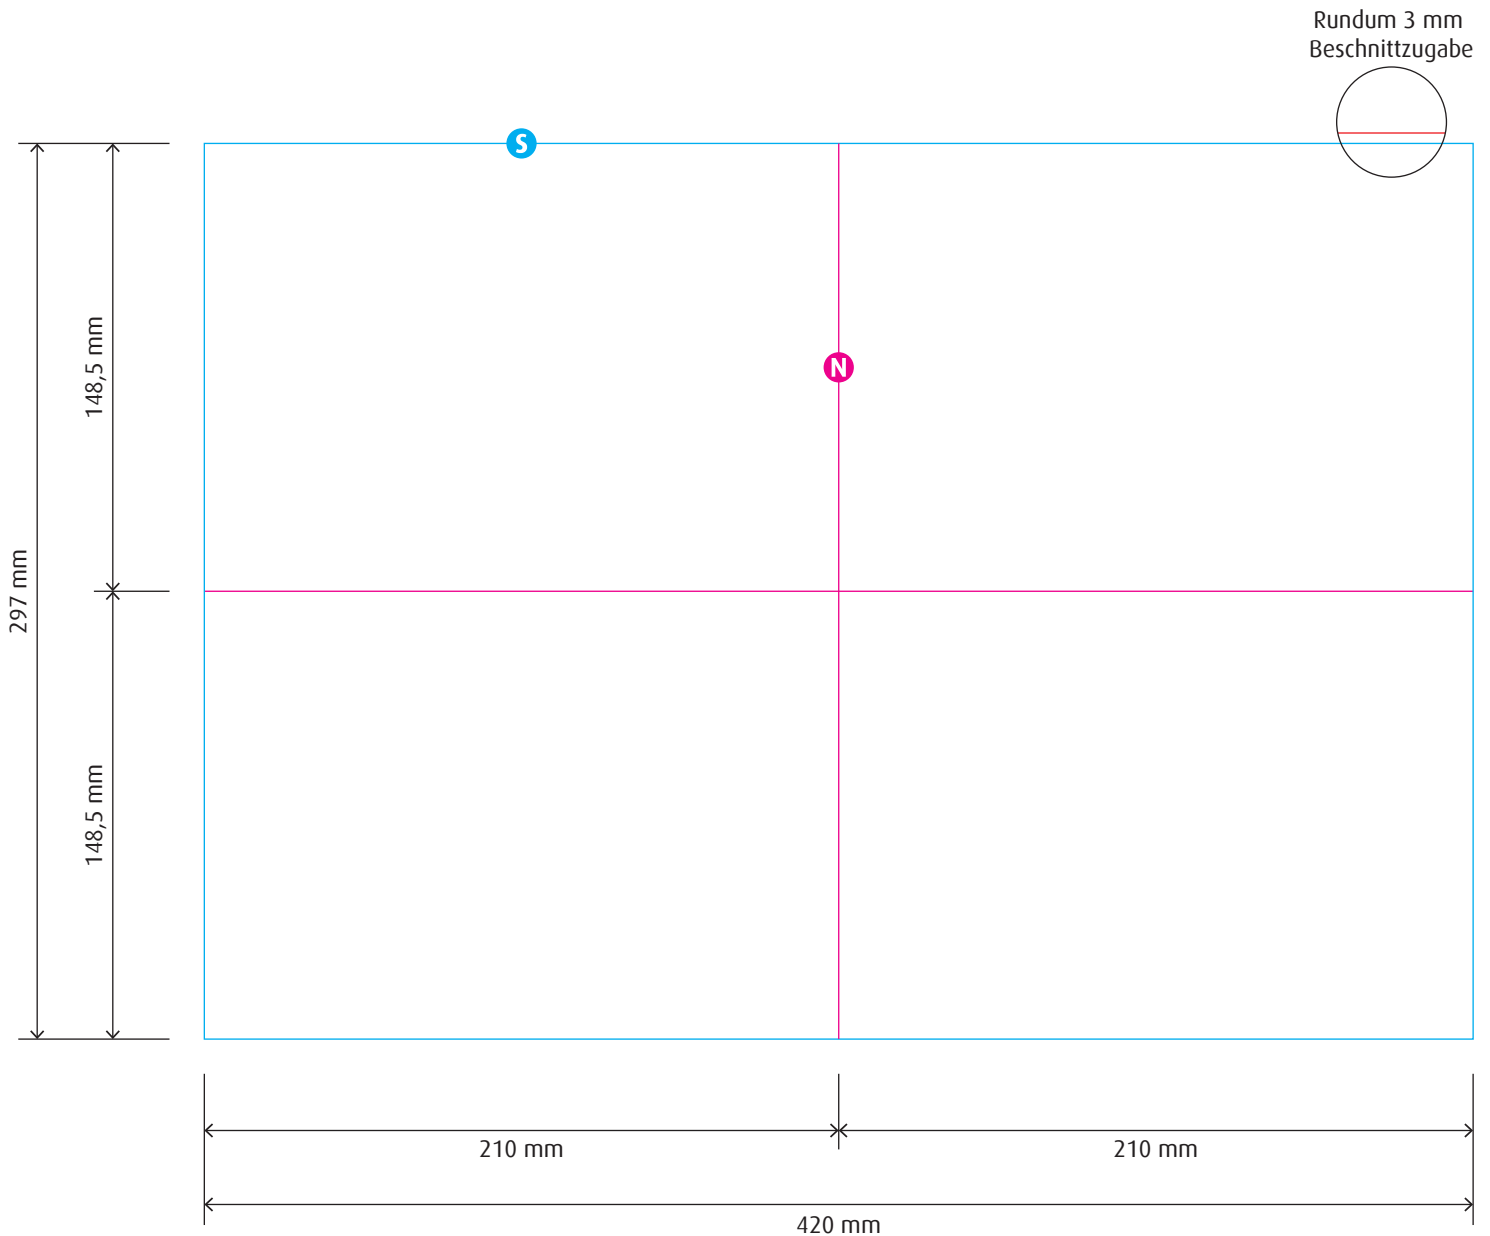

Poster-Selfmailer

Selfmailer (Innen)

Endformat offen: 690 x 320 mm
Endformat geschlossen: 214 x 105 mm
Verarbeitung: 2x Wickelfalz 1x Kreuzbruch (12 Seiten)

Maßstab: 1:4 | Stand: 01.2020

S Stanzung (Endformat offen)

N Nut, Falz, Falte

Poster-Selfmailer

Selfmailer (Außen)

Endformat offen: 690 x 320 mm
Endformat geschlossen: 214 x 105 mm
Verarbeitung: 2x Wickelfalz 1x Kreuzbruch (12 Seiten)

- 1 Absenderzone
- 2 Frankierzone
- 3 Lesezone
- 4 Codierzone

Bitte beachten Sie die Vorgaben des gewünschten Versanddienstleisters.

Maßstab: 1:4 | Stand: 01.2020

Poster-Selfmailer

Beileger

Endformat offen: 420 x 297 mm
Endformat geschlossen: 148,5 x 105 mm
Verarbeitung: Kreuzbruch

Rundum 3 mm
Beschnittzugabe

Maßstab: 1:2,5 | Stand: 01.2020

S Stanzung (Endformat offen)

N Nut, Falz, Falte