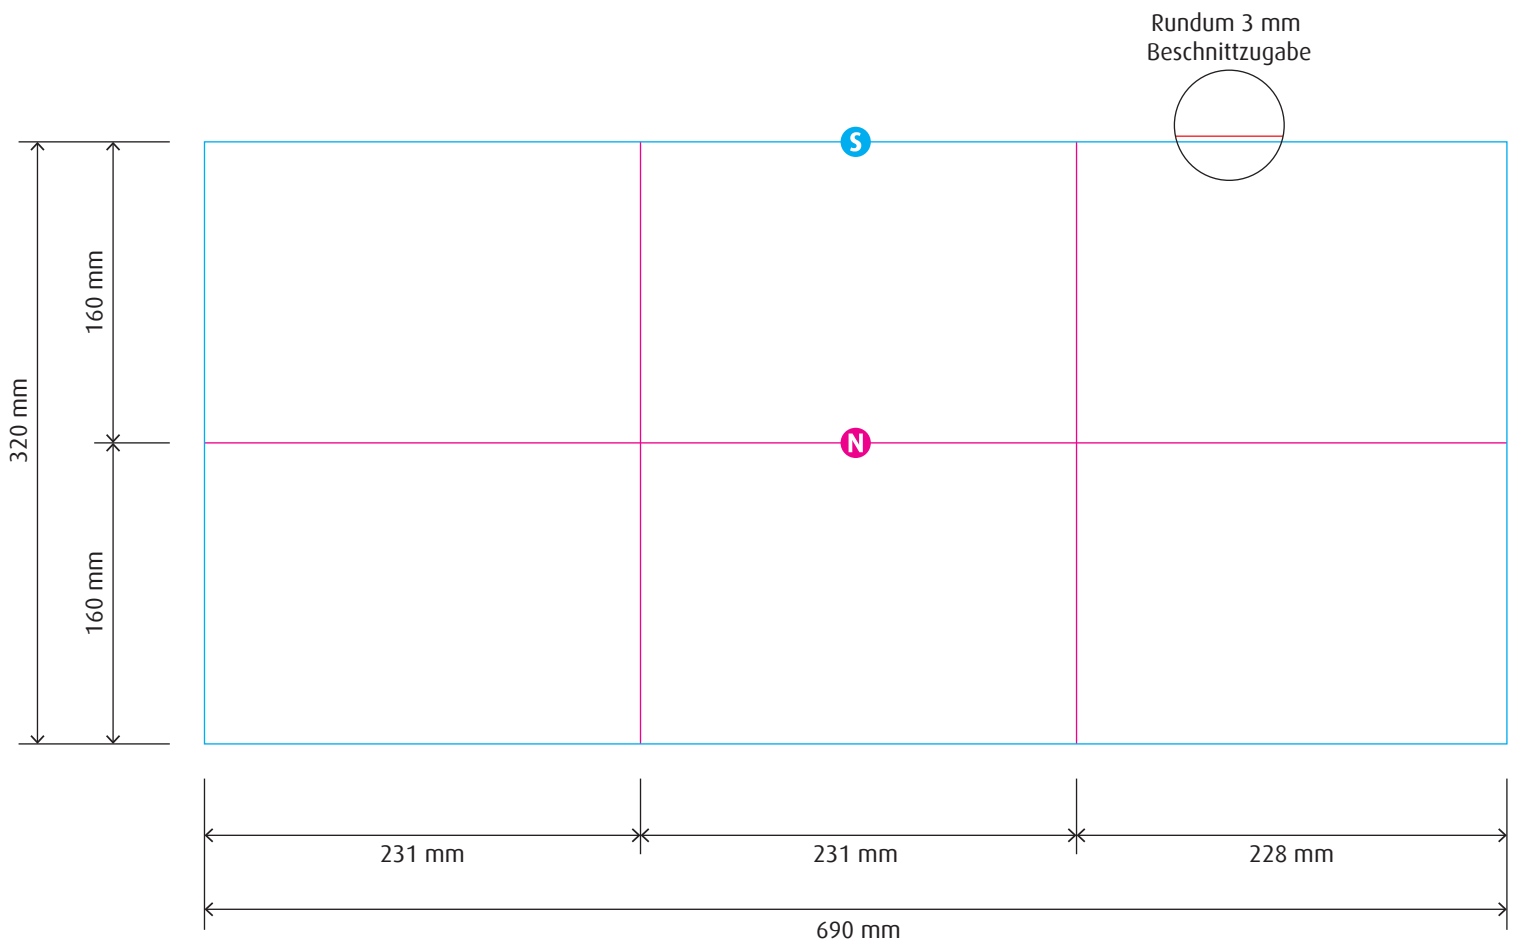

Poster-Selfmailer

Selfmailer (Innen)

Endformat offen: 690 x 320 mm
Endformat geschlossen: 214 x 105 mm
Verarbeitung: 2x Wickelfalz 1x Kreuzbruch (12 Seiten)

Maßstab: 1:4 | Stand: 01.2020

S Stanzung (Endformat offen)

N Nut, Falz, Falte

Poster-Selfmailer

Selfmailer (Außen)

Endformat offen: 690 x 320 mm
Endformat geschlossen: 214 x 105 mm
Verarbeitung: 2x Wickelfalz 1x Kreuzbruch (12 Seiten)

- 1 Absenderzone
- 2 Frankierzone
- 3 Lesezone
- 4 Codierzone

Bitte beachten Sie die Vorgaben des gewünschten Versanddienstleisters.

Maßstab: 1:4 | Stand: 01.2020

Poster-Selfmailer

Beileger

Endformat offen: 420 x 297 mm
Endformat geschlossen: 148,5 x 105 mm
Verarbeitung: Kreuzbruch

Rundum 3 mm
Beschnittzugabe

Maßstab: 1:2,5 | Stand: 01.2020

S Stanzung (Endformat offen)

N Nut, Falz, Falte