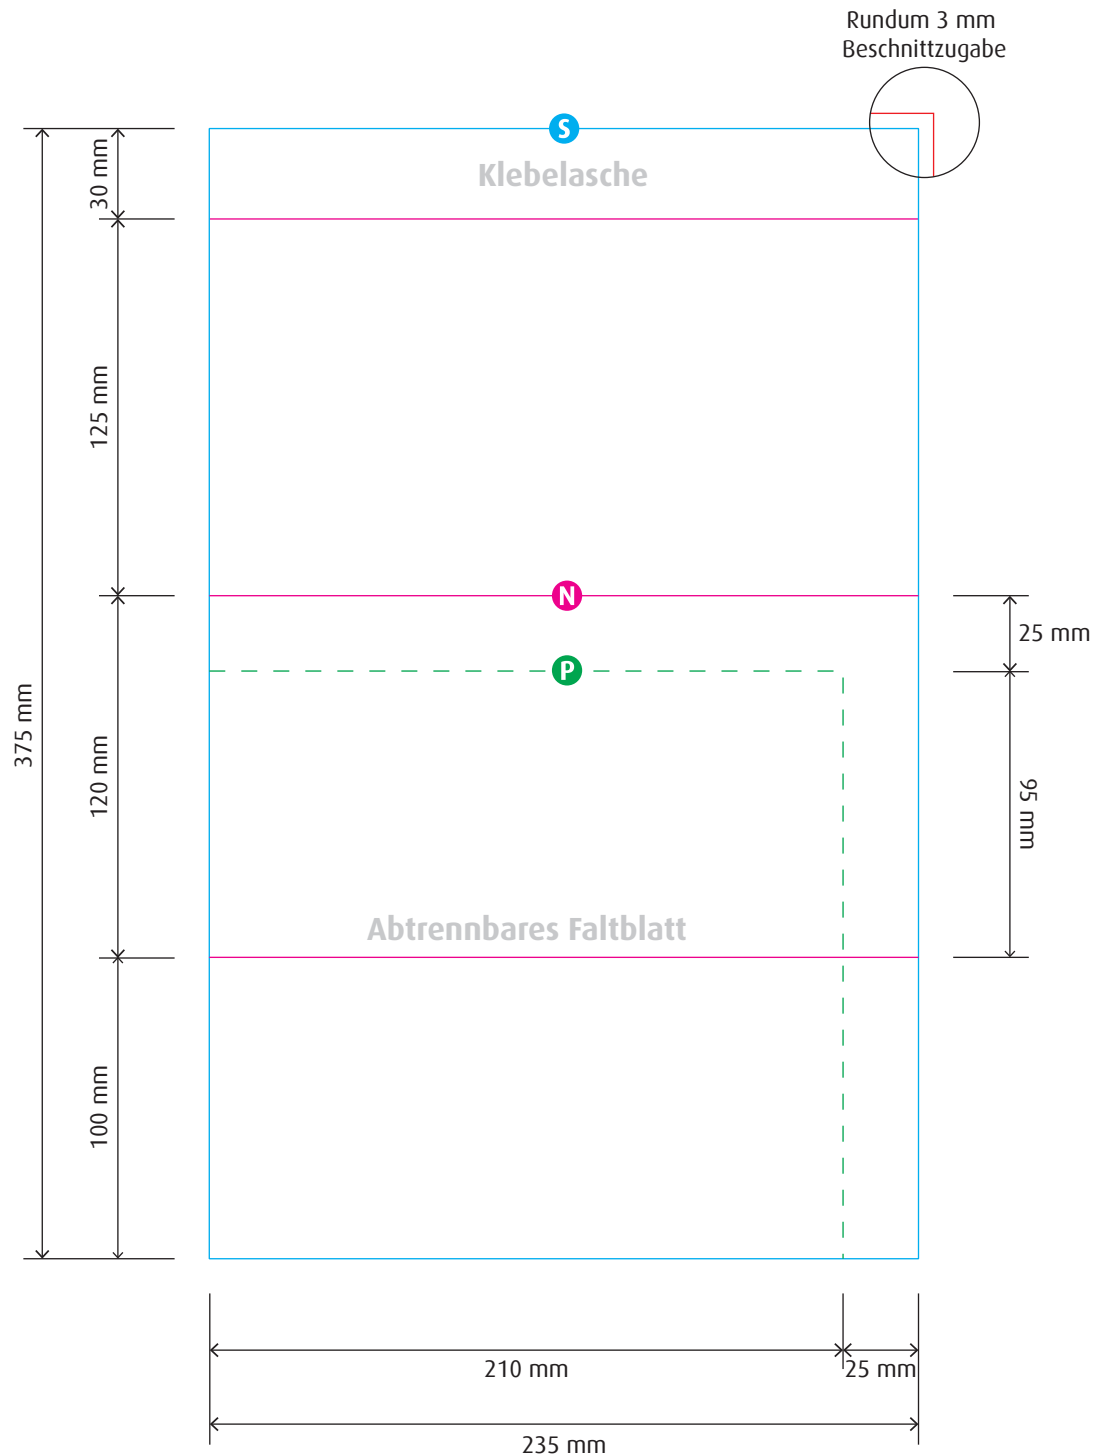

Response-Selfmailer

Selfmailer (Innen)

Endformat offen: 235 x 375 mm
Endformat geschlossen: 235 x 125 mm
Verarbeitung: Wickelfalz mit Klebelasche

Maßstab: 1:2,5 | Stand: 12.2019

S Stanzung (Endformat offen)

N Nut, Falz, Falte

P Perforation

Response-Selfmailer

Selbmailer (Außen)

Endformat offen: 235 x 375 mm
Endformat geschlossen: 235 x 125 mm
Verarbeitung: Wickelfalz mit Klebelasche

- 1 Absenderzone
- 2 Frankierzone
- 3 Lesezone
- 4 Codierzone

Bitte beachten Sie die
Vorgaben des gewünschten
Versanddienstleisters.

Maßstab: 1:2,5 | Stand: 12.2019

S Stanzung (Endformat offen)

N Nut, Falz, Falte

P Perforation

Response-Selfmailer

Umschlag DIN Lang

Endformat: 220 x 110 mm

- 1 Absenderzone
- 2 Frankierzone
- 3 Lesezone
- 4 Codierzone

Bitte beachten Sie die Vorgaben des gewünschten Versanddienstleisters.

Maßstab: 1:2 | Stand: 10.2019

S Stanzung (Endformat)

● Sicherheitsabstand (nicht bedruckbar)