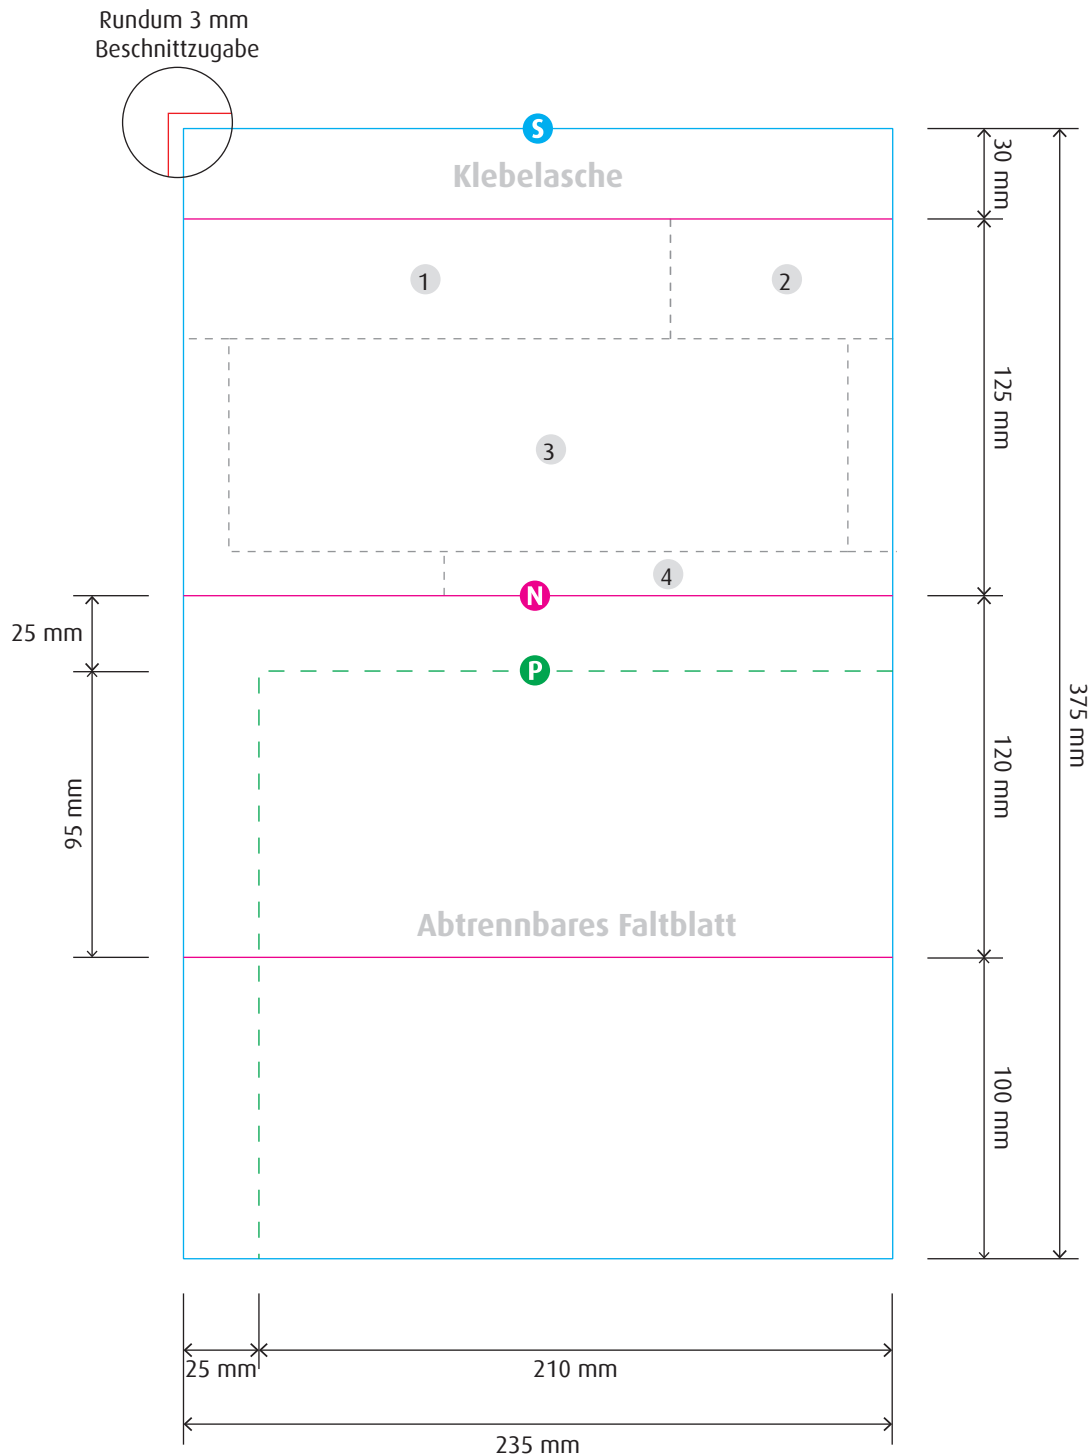

Response-Selfmailer

Selfmailer (Innen)

Endformat offen: 235 x 375 mm
Endformat geschlossen: 235 x 125 mm
Verarbeitung: Wickelfalz mit Klebelasche

Maßstab: 1:2,5 | Stand: 12.2019

S Stanzung (Endformat offen)

N Nut, Falz, Falte

P Perforation

Response-Selfmailer

Selbmailer (Außen)

Endformat offen: 235 x 375 mm
Endformat geschlossen: 235 x 125 mm
Verarbeitung: Wickelfalz mit Klebelasche

- 1 Absenderzone
- 2 Frankierzone
- 3 Lesezone
- 4 Codierzone

Bitte beachten Sie die
Vorgaben des gewünschten
Versanddienstleisters.

Maßstab: 1:2,5 | Stand: 12.2019

S Stanzung (Endformat offen)

N Nut, Falz, Falte

P Perforation

Response-Selfmailer

Umschlag DIN Lang

Endformat: 220 x 110 mm

- 1 Absenderzone
- 2 Frankierzone
- 3 Lesezone
- 4 Codierzone

Bitte beachten Sie die Vorgaben des gewünschten Versanddienstleisters.

Maßstab: 1:2 | Stand: 10.2019

S Stanzung (Endformat)

● Sicherheitsabstand (nicht bedruckbar)