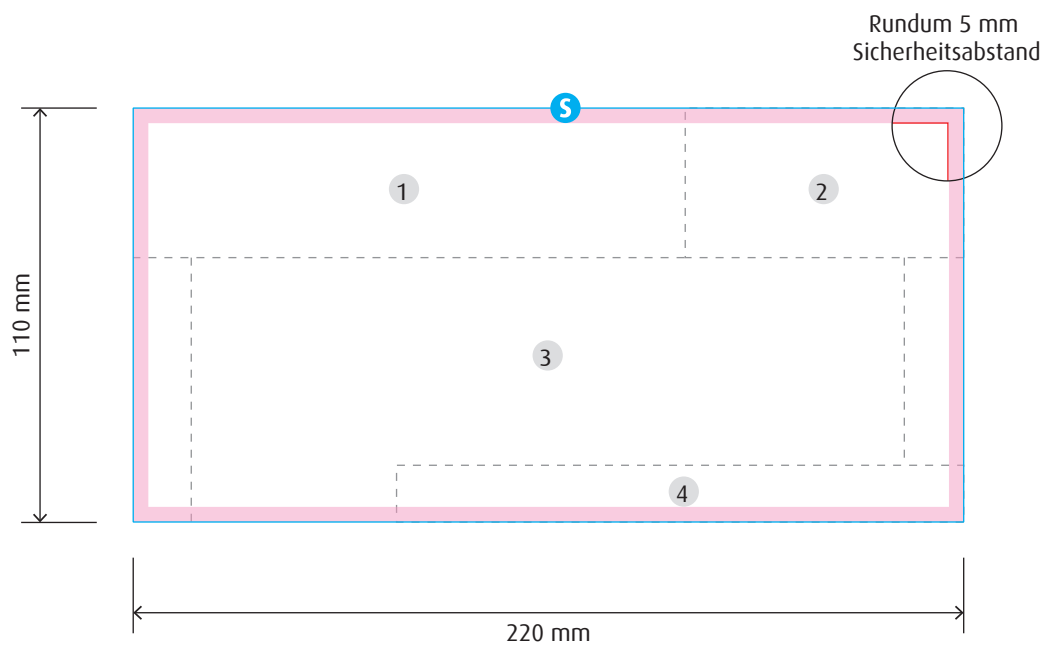

Response-Selfmailer

Selfmailer (Innen)

Endformat offen: 235 x 375 mm
Endformat geschlossen: 235 x 125 mm
Verarbeitung: Wickelfalz mit Klebelasche

Maßstab: 1:2,5 | Stand: 12.2019

S Stanzung (Endformat offen)

N Nut, Falz, Falte

P Perforation

Response-Selfmailer

Selbmailer (Außen)

Endformat offen: 235 x 375 mm
Endformat geschlossen: 235 x 125 mm
Verarbeitung: Wickelfalz mit Klebelasche

- 1 Absenderzone
- 2 Frankierzone
- 3 Lesezone
- 4 Codierzone

Bitte beachten Sie die
Vorgaben des gewünschten
Versanddienstleisters.

Maßstab: 1:2,5 | Stand: 12.2019

S Stanzung (Endformat offen)

N Nut, Falz, Falte

P Perforation

Response-Selfmailer

Umschlag DIN Lang

Endformat: 220 x 110 mm

- 1 Absenderzone
- 2 Frankierzone
- 3 Lesezone
- 4 Codierzone

Bitte beachten Sie die Vorgaben des gewünschten Versanddienstleisters.

Maßstab: 1:2 | Stand: 10.2019

S Stanzung (Endformat)

● Sicherheitsabstand (nicht bedruckbar)