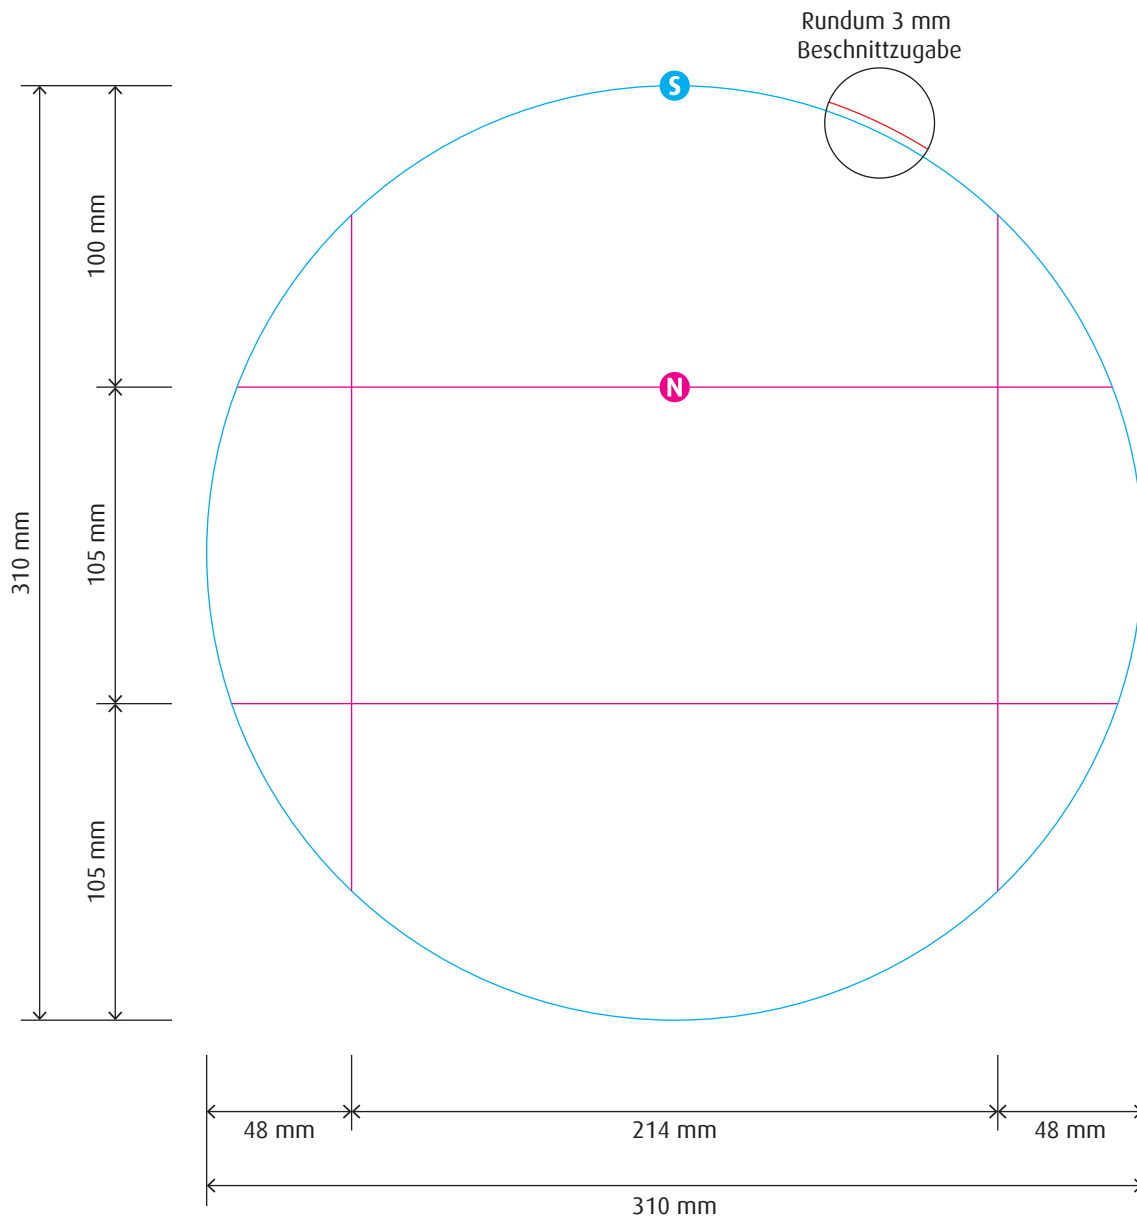

Runder falt-Selfmailer

Selfmailer (Innen)

Endformat offen: 310 x 310 mm

Endformat geschlossen: 214 x 105 mm

Verarbeitung: 4-Bruch-Falz

Runder falt-Selfmailer

Selfmailer (Außen)

Endformat offen: 310 x 310 mm
Endformat geschlossen: 214 x 105 mm
Verarbeitung: 4-Bruch-Falz

- 1 Absenderzone
- 2 Frankierzone
- 3 Lesezone
- 4 Codierzone

Bitte beachten Sie die
Vorgaben des gewünschten
Versanddienstleisters.

Maßstab: 1:2,5 | Stand: 12.2019