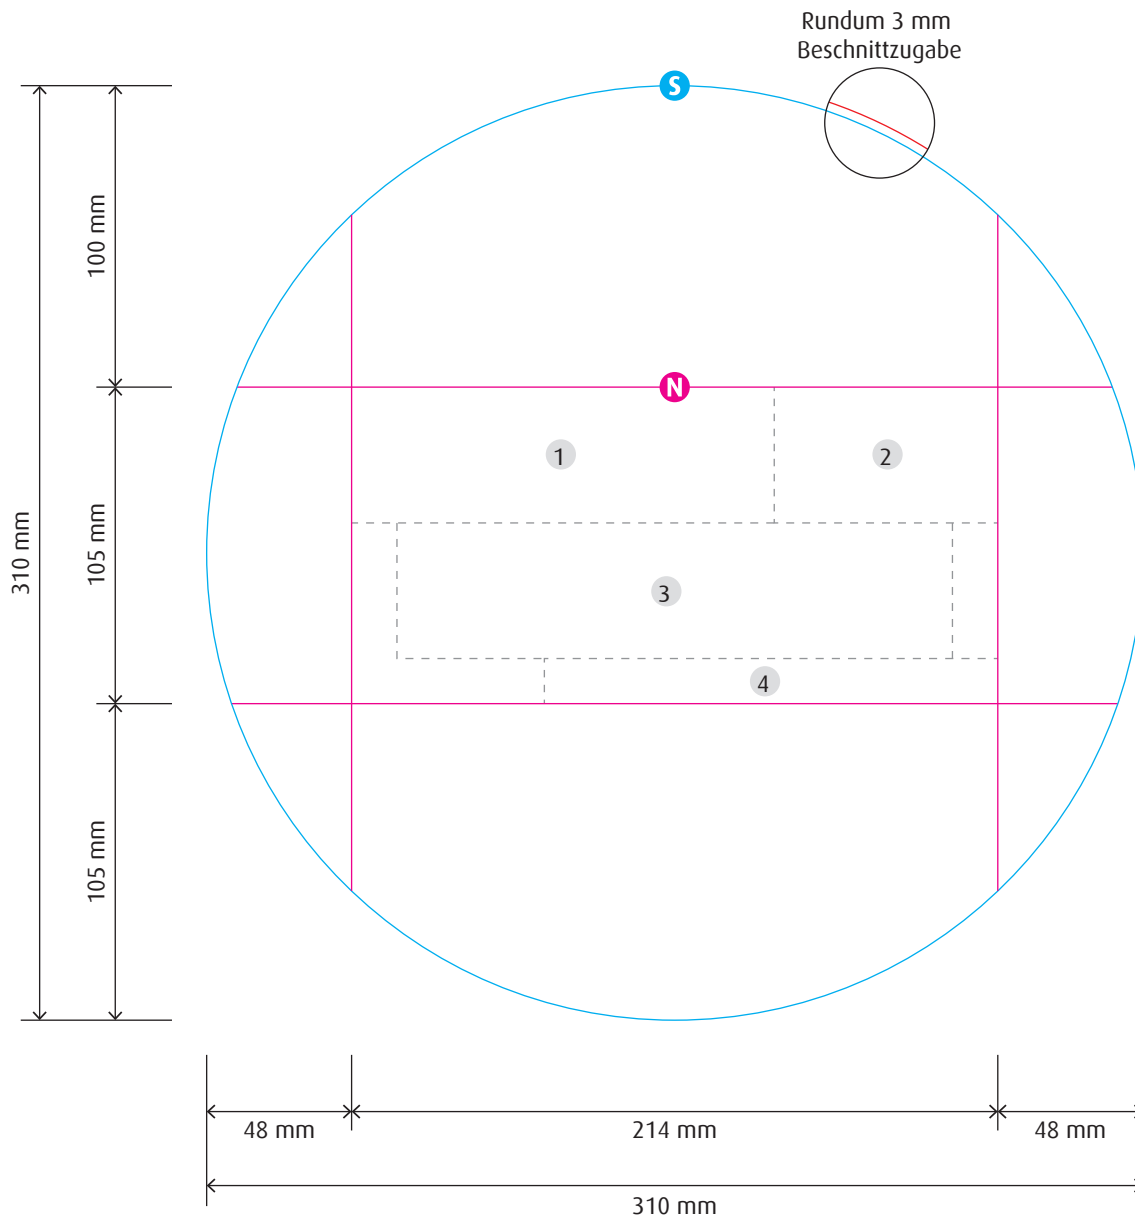

Runder falt-Selfmailer

Selfmailer (Innen)

Endformat offen: 310 x 310 mm

Endformat geschlossen: 214 x 105 mm

Verarbeitung: 4-Bruch-Falz

Runder falt-Selfmailer

Selfmailer (Außen)

Endformat offen: 310 x 310 mm
Endformat geschlossen: 214 x 105 mm
Verarbeitung: 4-Bruch-Falz

- 1 Absenderzone
- 2 Frankierzone
- 3 Lesezone
- 4 Codierzone

Bitte beachten Sie die
Vorgaben des gewünschten
Versanddienstleisters.

Maßstab: 1:2,5 | Stand: 12.2019