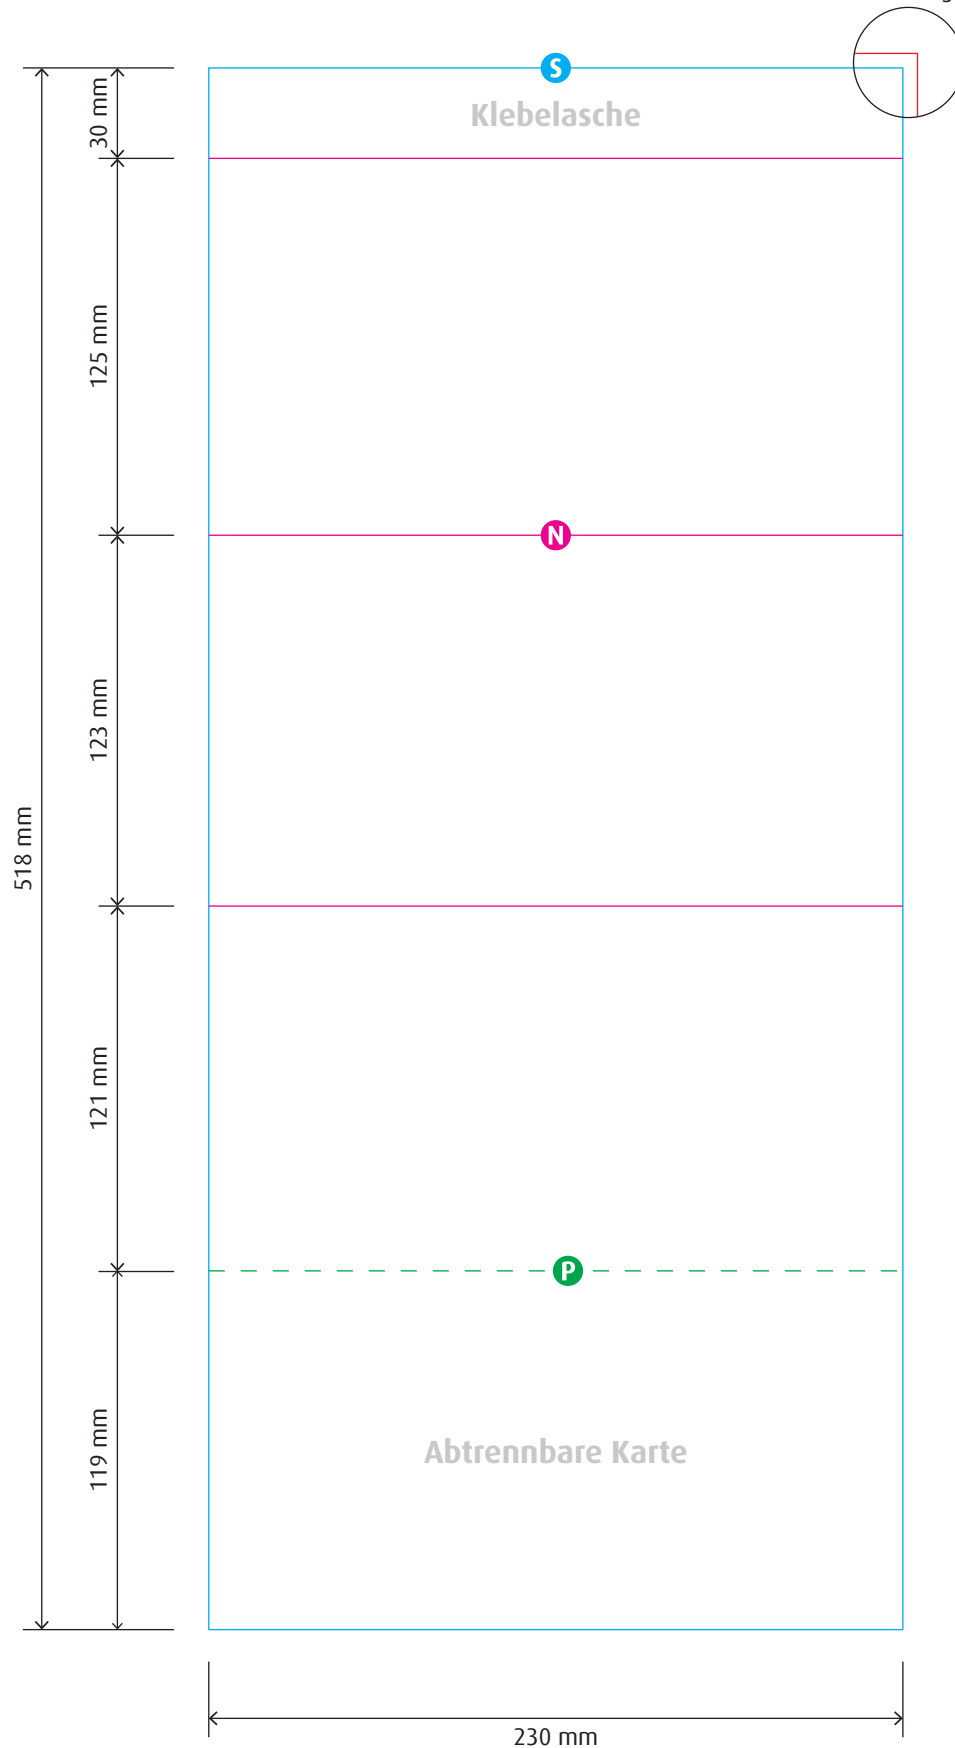

XXL-Selfmailer

Selfmailer (Innen)

Endformat offen: 230 x 518 mm

Endformat geschlossen: 230 x 125 mm

Verarbeitung: Wickelfalz (8 Seiten) mit Klebelasche

Rundum 3 mm
Beschnittzugabe

Maßstab: 1:2,5 | Stand: 12.2019

S Stanzung (Endformat offen)

N Nut, Falz, Falte

P Perforation

XXL-Selfmailer

Selfmailer (Außen)

Endformat offen: 230 x 518 mm
Endformat geschlossen: 230 x 125 mm
Verarbeitung: Wickelfalz (8 Seiten) mit Klebelasche

Rundum 3 mm
Beschnittzugabe

- 1 Absenderzone
- 2 Frankierzone
- 3 Lesezone
- 4 Codierzone

Bitte beachten Sie die
Vorgaben des gewünschten
Versanddienstleisters.

Maßstab: 1:2,5 | Stand: 12.2019

S Stanzung (Endformat offen)

N Nut, Falz, Falte

P Perforation