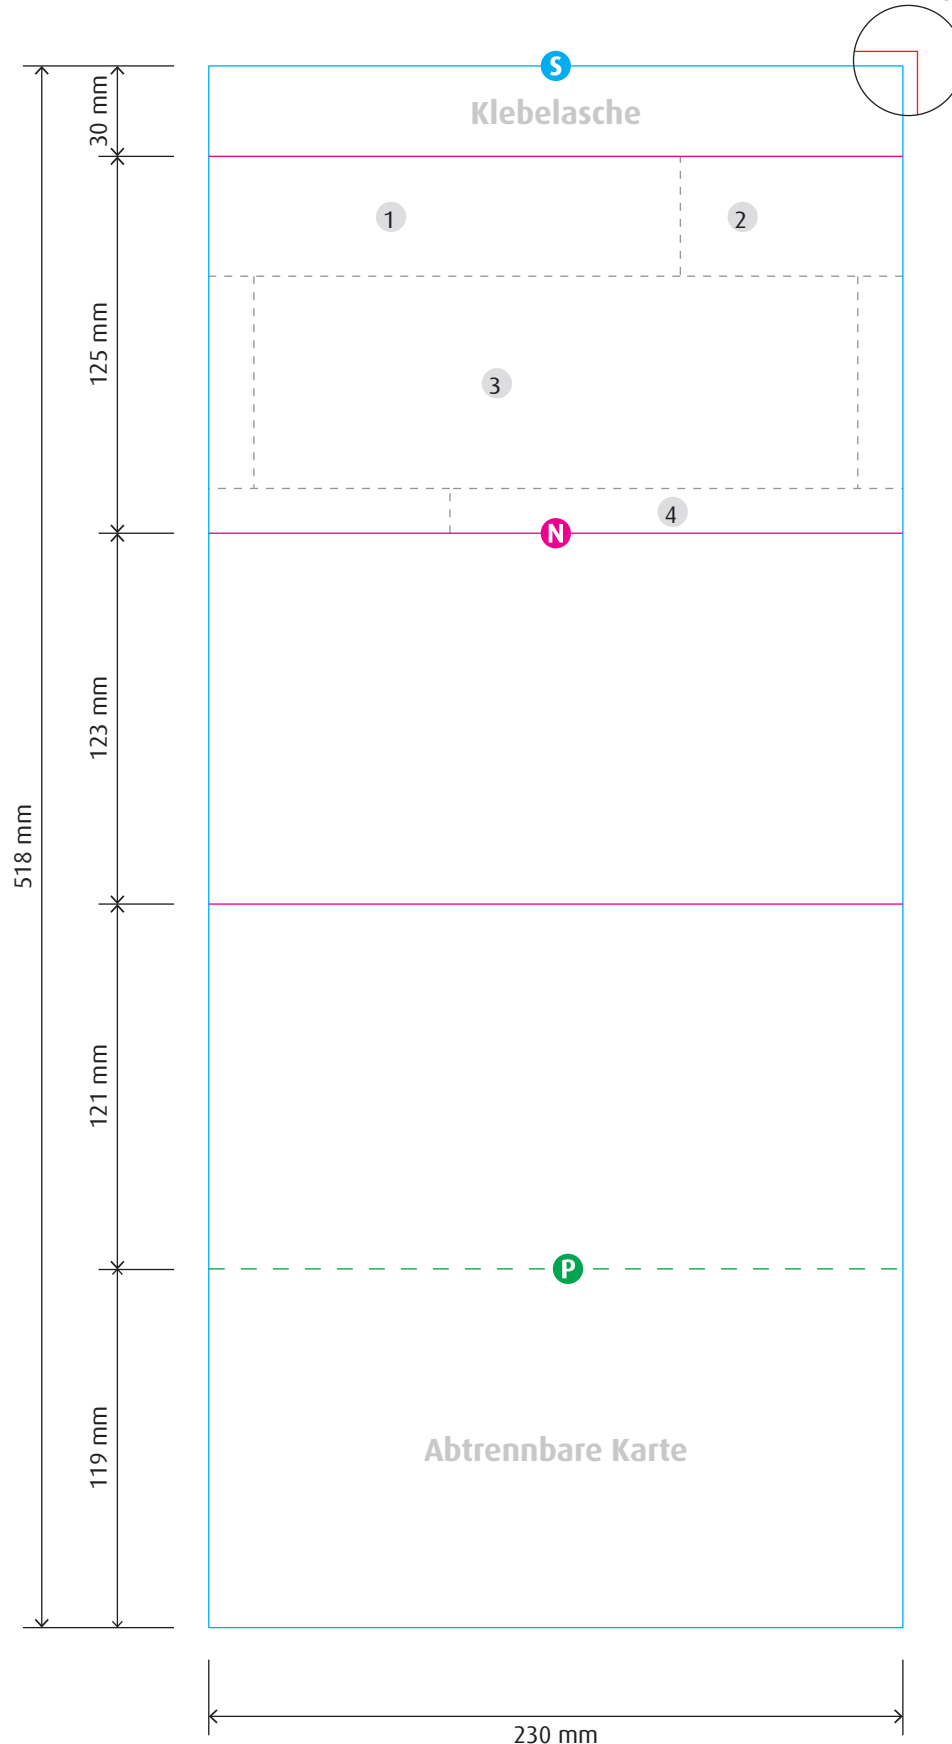

XXL-Selfmailer

Selfmailer (Innen)

Endformat offen: 230 x 518 mm

Endformat geschlossen: 230 x 125 mm

Verarbeitung: Wickelfalz (8 Seiten) mit Klebelasche

Rundum 3 mm
Beschnittzugabe

Maßstab: 1:2,5 | Stand: 12.2019

S Stanzung (Endformat offen)

N Nut, Falz, Falte

P Perforation

XXL-Selfmailer

Selfmailer (Außen)

Endformat offen: 230 x 518 mm
Endformat geschlossen: 230 x 125 mm
Verarbeitung: Wickelfalz (8 Seiten) mit Klebelasche

Rundum 3 mm
Beschnittzugabe

- 1 Absenderzone
- 2 Frankierzone
- 3 Lesezone
- 4 Codierzone

Bitte beachten Sie die
Vorgaben des gewünschten
Versanddienstleisters.

Maßstab: 1:2,5 | Stand: 12.2019

S Stanzung (Endformat offen)

N Nut, Falz, Falte

P Perforation